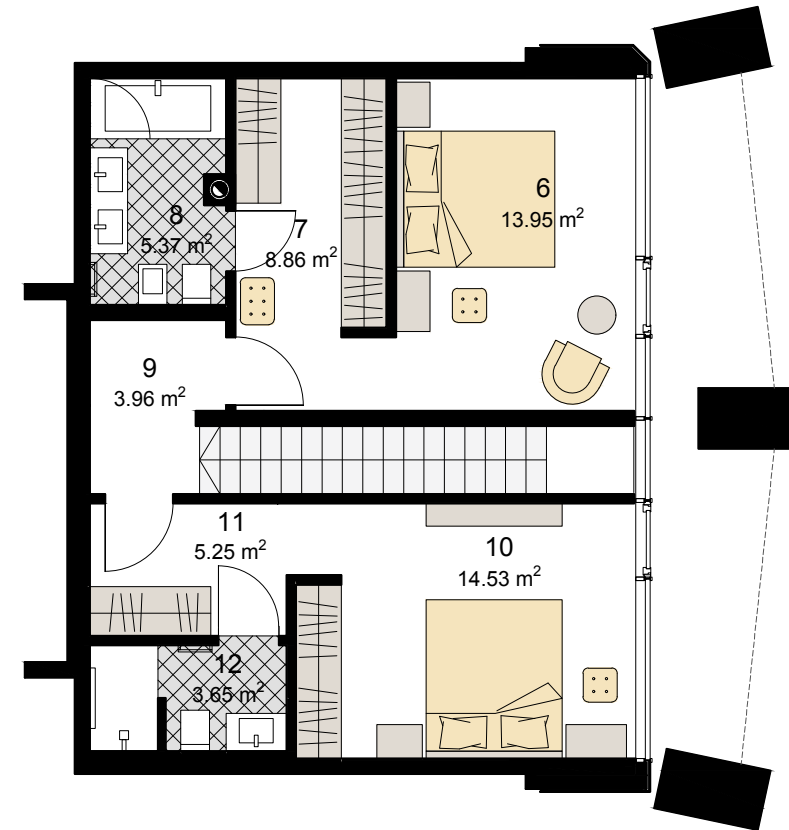

Divstāvu dzīvoklis Nr 41 (TH-10)

1. stāva plāns

2. stāva plāns

1.-2. STĀVS

PIEZĪMES:

Apzīmējums	Nosaukums	Platība m ²
Dzīvoklis Nr 41 (TH-10)		
	Dzīvokļa ārtelpu platība	11.9
	Dzīvokļa lietderīgā platība	115.9
	Dzīvokļa kopējā platība	127.8