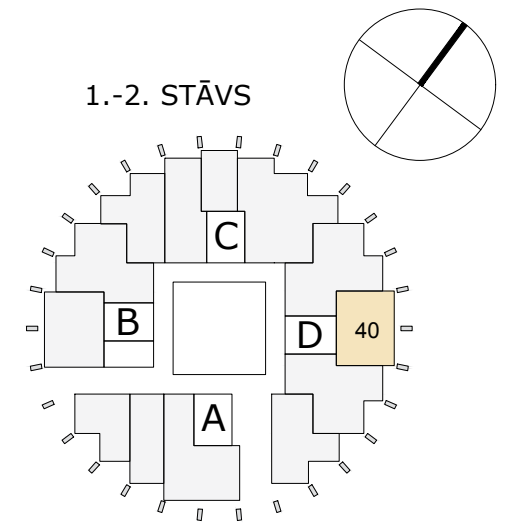

Divstāvu dzīvoklis Nr 41 (TH-10)

1. stāva plāns

2. stāva plāns

1.-2. STĀVS

PIEZĪMES:

Apzīmējums	Nosaukums	Platība m ²
Dzīvoklis Nr 41 (TH-10)		
	Dzīvokļa ārtelpu platība	11.9
	Dzīvokļa lietderīgā platība	115.9
	Dzīvokļa kopējā platība	127.8